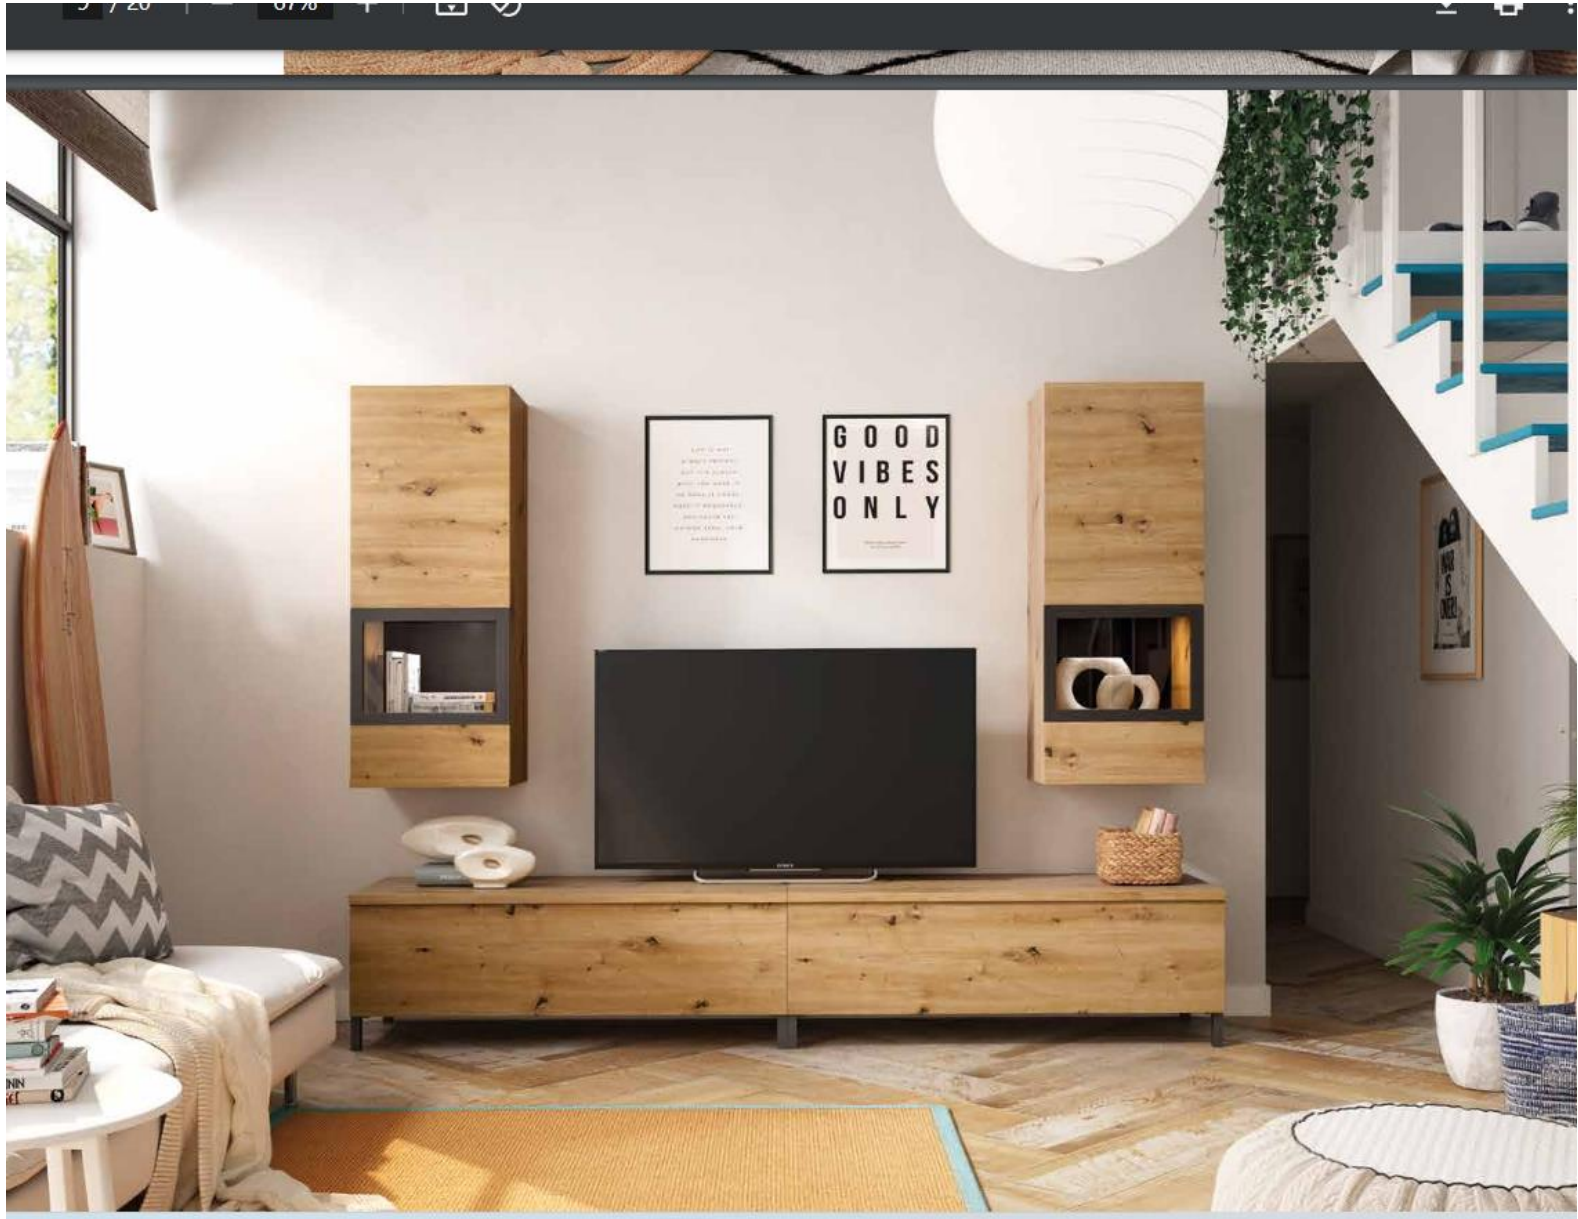

EZ / AS

Acabados/finishes
150, Roble Amazonas, Azahar 13

U-12 BS 120 cm
Color: Blanco / Artisan

ción que gana peso con el paso del tiempo. Líneas muy cuidadas que llenarán de estilo cualquier

BLOCK 2

17

CLASS 833